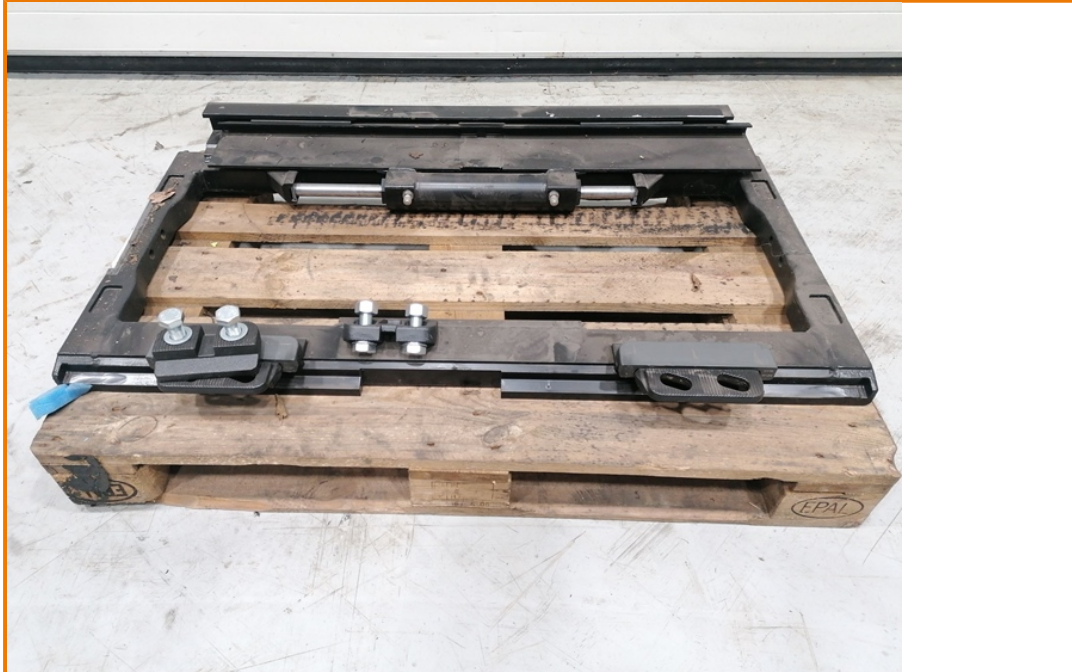

# 17500 CASCADE 120F-SSS-C782 2012

Stocknr	: 17500	Capacity	: 5.500 kg
Make	: CASCADE	Lift height	: 0.00 m
Model	: 120F-SSS-C782	Building height	: 0.00 m
Power	:	Hours	: 0
Year	: 2012		
Extras	: FEM 4		