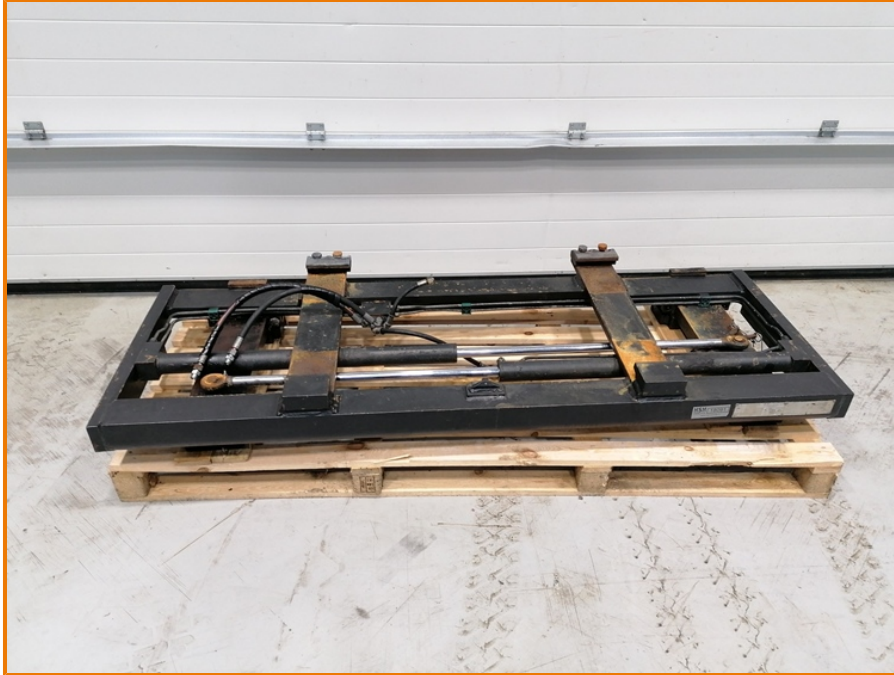

Productsheet

18091 CASCADE 110W-FPS-C875RO 2005

Stocknr	: 18091	Capacity	: 5.000 kg
Make	: CASCADE	Lift height	: 0.00 m
Model	: 110W-FPS-C875RO	Building height	: 0.00 m
Power	:	Hours	: 0
Year	: 2005		
Extras	: side shift - fork pos		