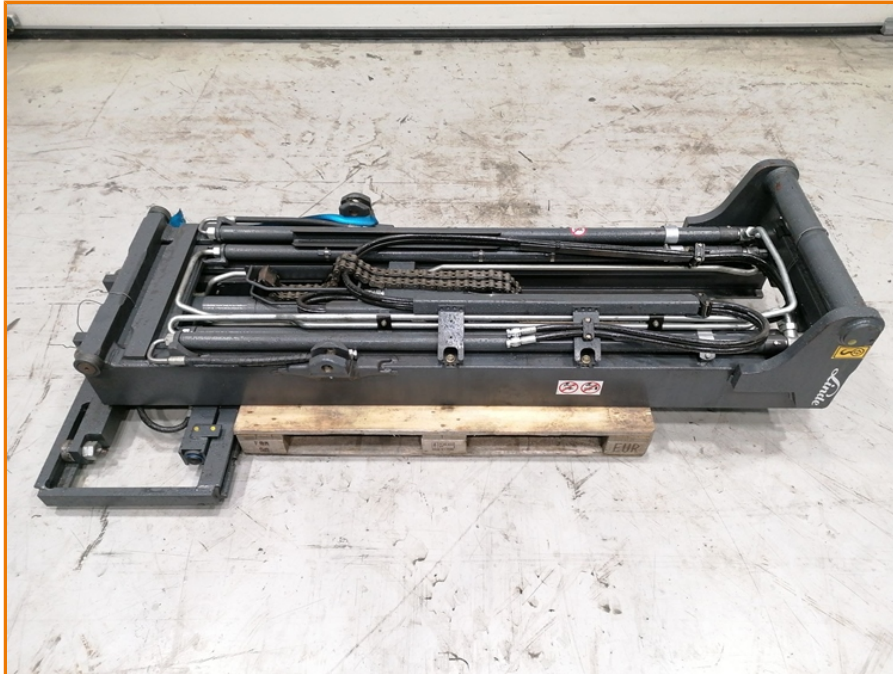

Productsheet

18175 LINDE M1568 2018

Stocknr	: 18175	Capacity	: 0 kg
Make	: LINDE	Lift height	: 0.00 m
Model	: M1568	Building height	: 0.00 m
Power	:	Hours	: 0
Year	: 2018		
Extras	: 4700mm. triplex. 1220/1276/351/336		