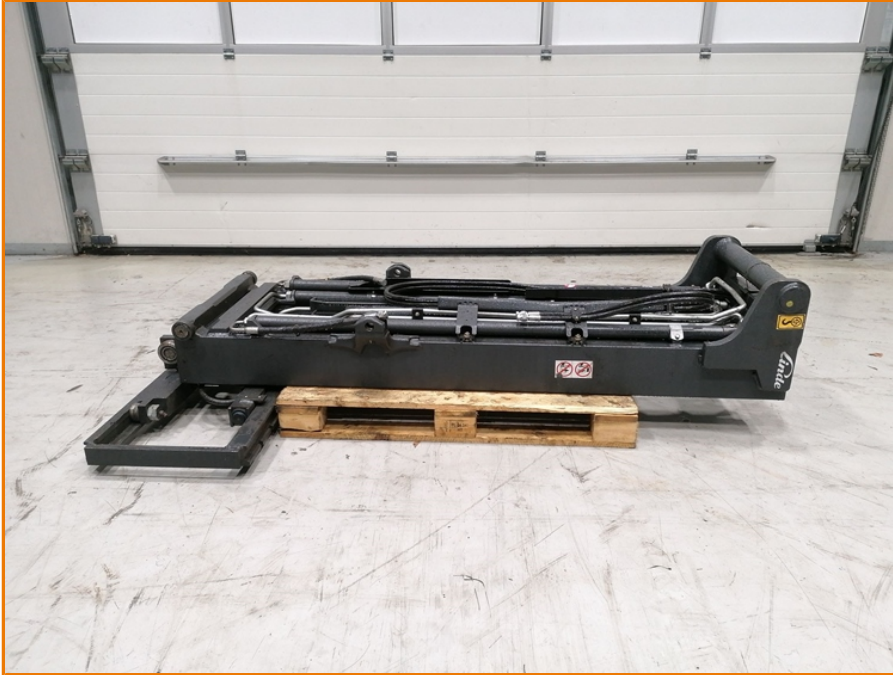

Productsheet

18176 LINDE M115 2018

Stocknr	: 18176	Capacity	: 0 kg
Make	: LINDE	Lift height	: 0.00 m
Model	: M115	Building height	: 0.00 m
Power	:	Hours	: 0
Year	: 2018		
Extras	: 4705Tr. shift 1220/1276/1219/351/336		