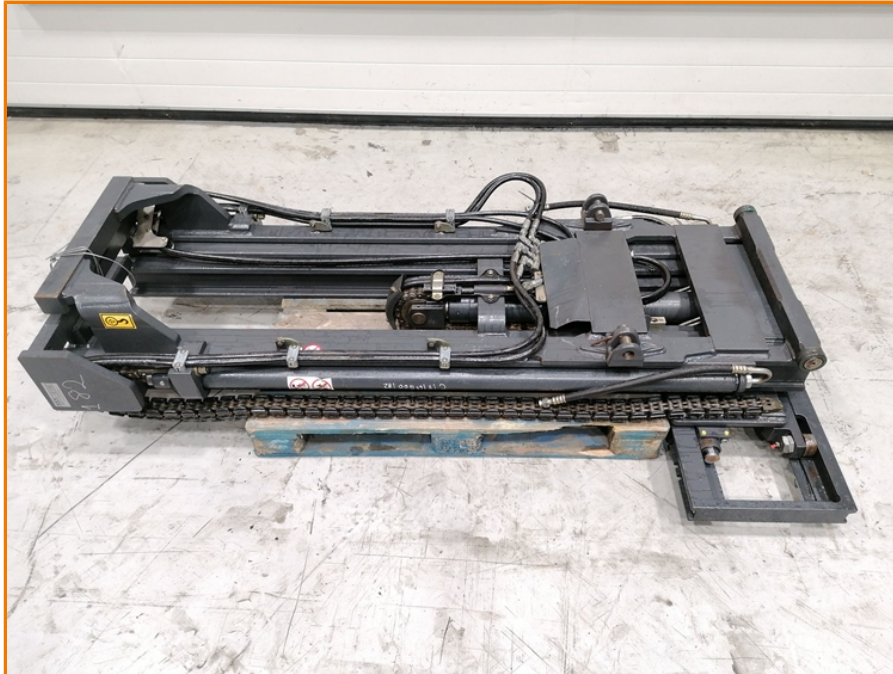

# 18186 LINDE M165 0

Stocknr	: 18186	Capacity	: 0 kg
Make	: LINDE	Lift height	: 0.00 m
Model	: M165	Building height	: 0.00 m
Power	:	Hours	: 0
Year	: 0		
Extras	: 351. triplex		