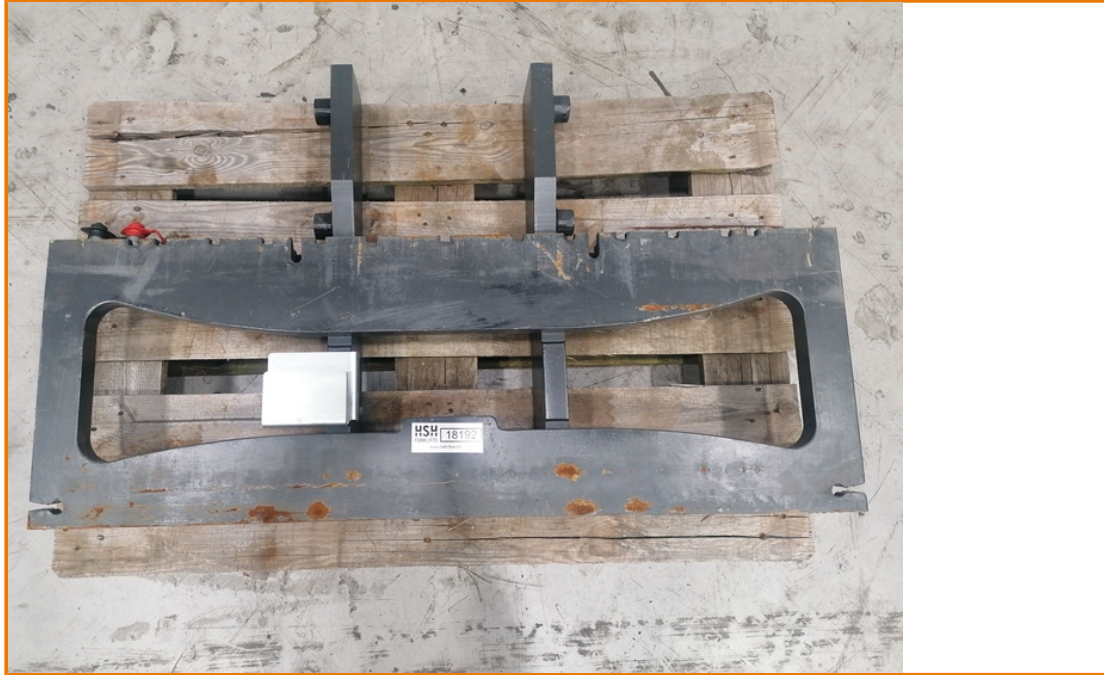

# 18192 LINDE Forkcarriage E25 M1523 0

Stocknr	: 18192	Capacity	: 2.500 kg
Make	: LINDE	Lift height	: 0.00 m
Model	: Forkcarriage E25 M1523	Building height	: 0.00 m
Power	:	Hours	: 0
Year	: 0		
Extras	: Fem 2. triplex. 1150mm		