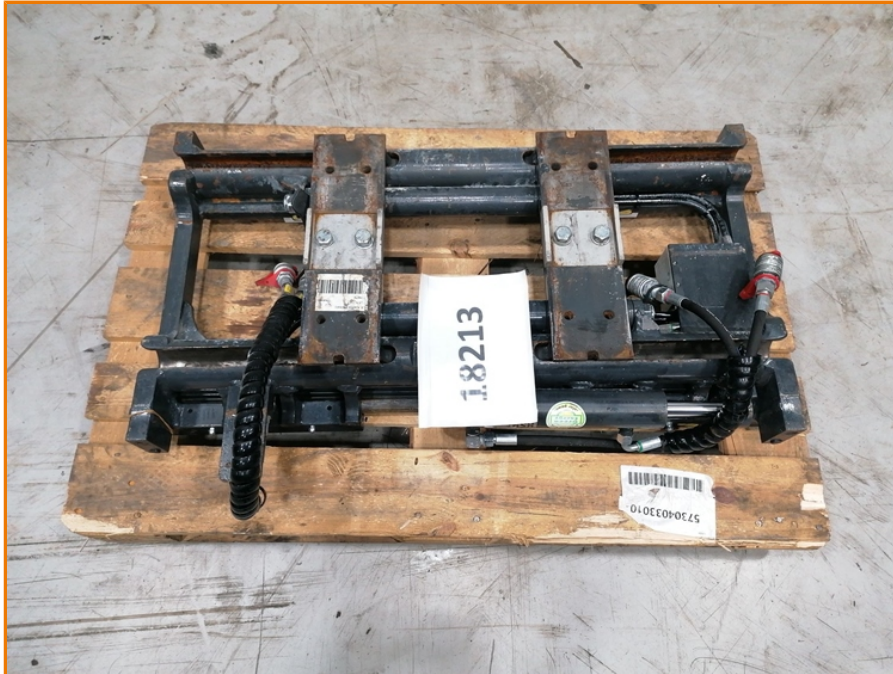

Productsheet

18213 DURWEN Rzv25 0

Stocknr	: 18213	Capacity	: 2.000 kg
Make	: DURWEN	Lift height	: 0.00 m
Model	: Rzv25	Building height	: 0.00 m
Power	:	Hours	: 0
Year	: 0		
Extras	: Side shift. Forkpos		