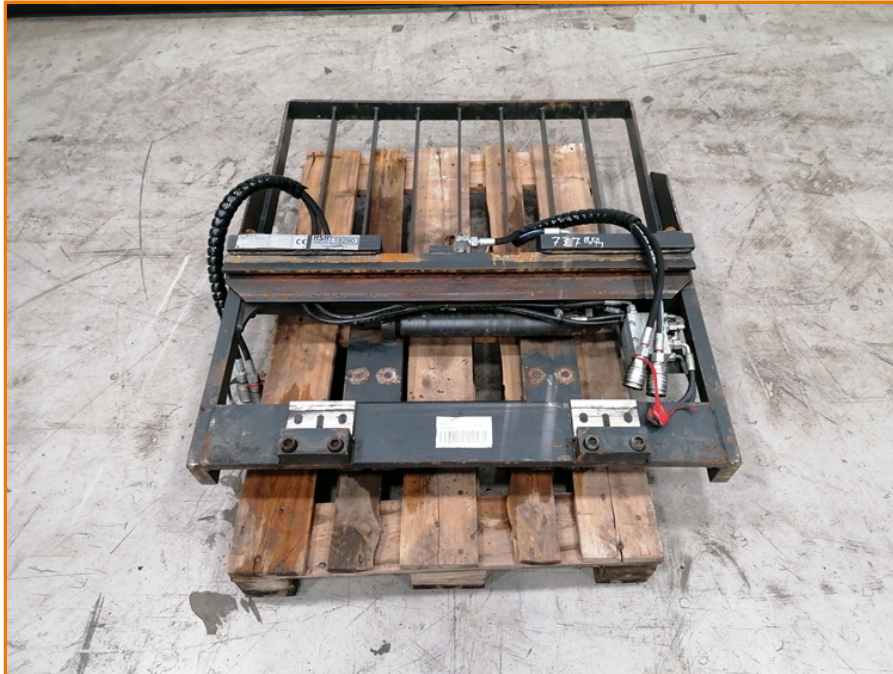

Productsheet

18290 DURWEN RZV25S 2016

Stocknr	: 18290	Capacity	: 2.500 kg
Make	: DURWEN	Lift height	: 0.00 m
Model	: RZV25S	Building height	: 0.00 m
Power	:	Hours	: 0
Year	: 2016		
Extras	: FEM2		