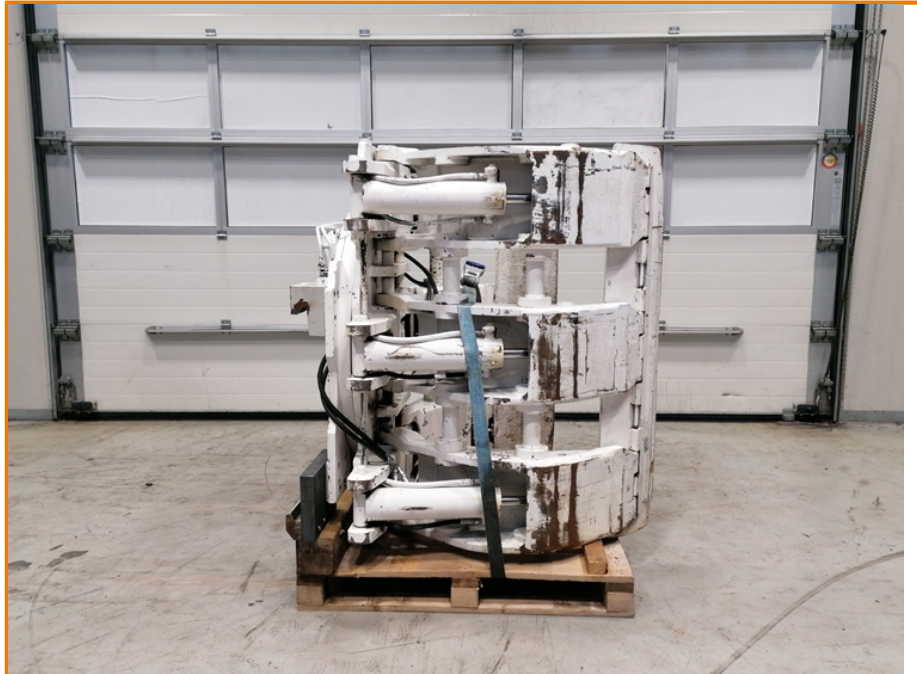

Productsheet

18296 CASCADE 130F-RDP 2005

Stocknr	: 18296	Capacity	: 7.000 kg
Make	: CASCADE	Lift height	: 0.00 m
Model	: 130F-RDP	Building height	: 0.00 m
Power	:	Hours	: 0
Year	: 2005		
Extras	: Papierrollenklem 7000kg		