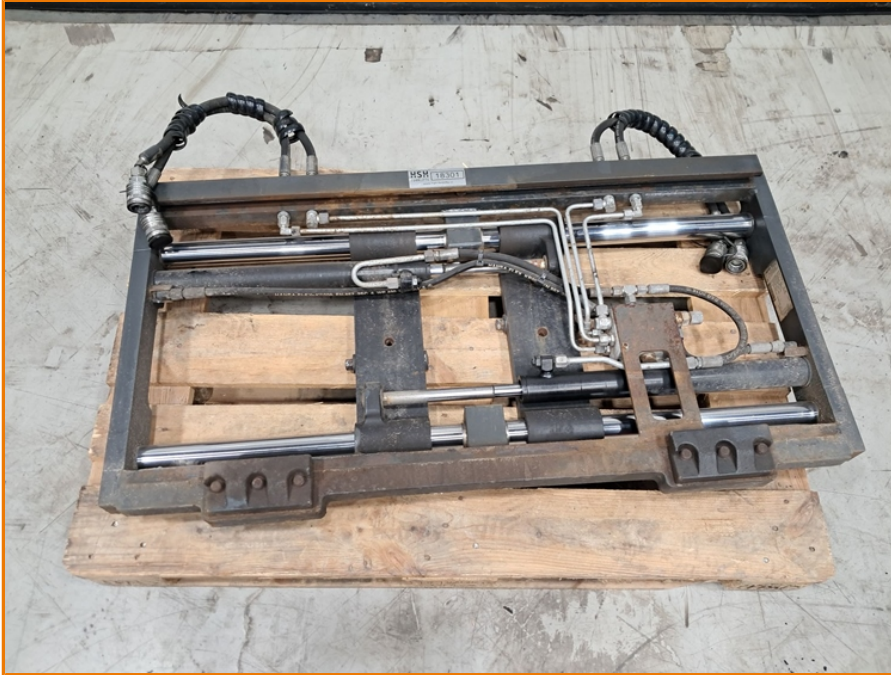

### 18301 MEYER 6-2506G 2016

Stocknr	: 18301	Capacity	: 3.600 kg
Make	: MEYER	Lift height	: 0.00 m
Model	: 6-2506G	Building height	: 0.00 m
Power	:	Hours	: 0
Year	: 2016		
Extras	: Side shift. Forkpos		