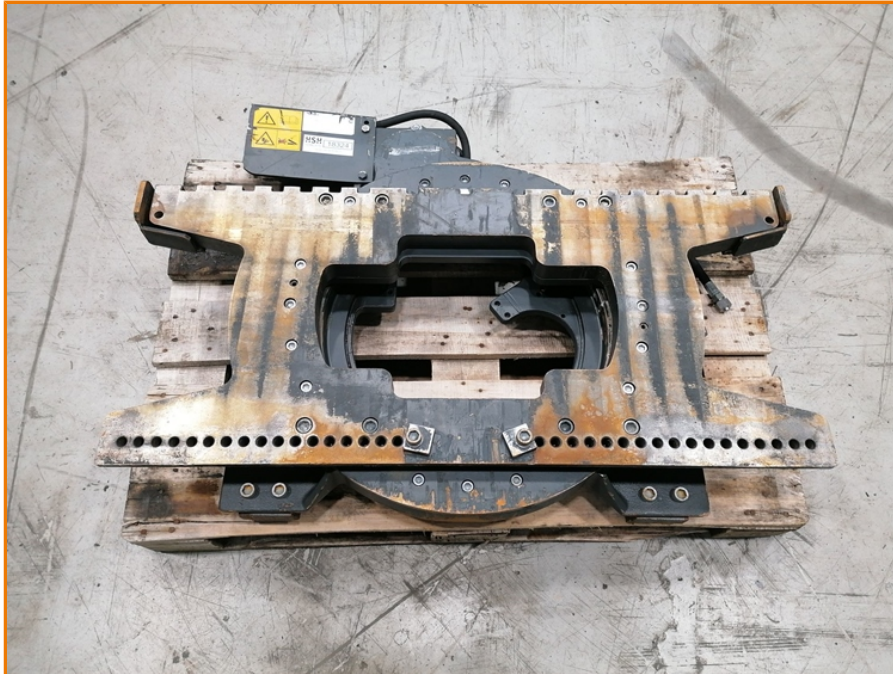

**Productsheet****18324 KAUP 2.5T351.1 2013**

<b>Stocknr</b>	: 18324	<b>Capacity</b>	: 3.200 kg
<b>Make</b>	: KAUP	<b>Lift height</b>	: 0.00 m
<b>Model</b>	: 2.5T351.1	<b>Building height</b>	: 0.00 m
<b>Power</b>	:	<b>Hours</b>	: 0
<b>Year</b>	: 2013		
<b>Extras</b>	: Rotator FEM3		