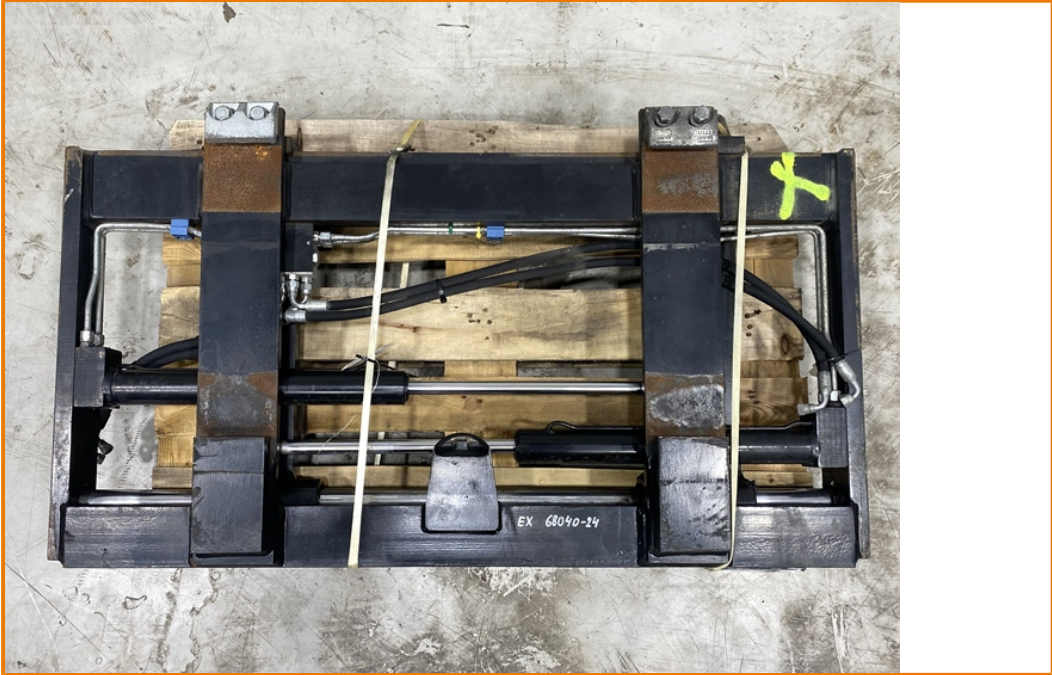

Productsheet

18481 CASCADE 100W-FPS-131 2019

Stocknr	: 18481	Capacity	: 4.500 kg
Make	: CASCADE	Lift height	: 0.00 m
Model	: 100W-FPS-131	Building height	: 0.00 m
Power	:	Hours	: 0
Year	: 2019		
Extras	: Sideshift forkpositioner. Fem 3. 4500kg		