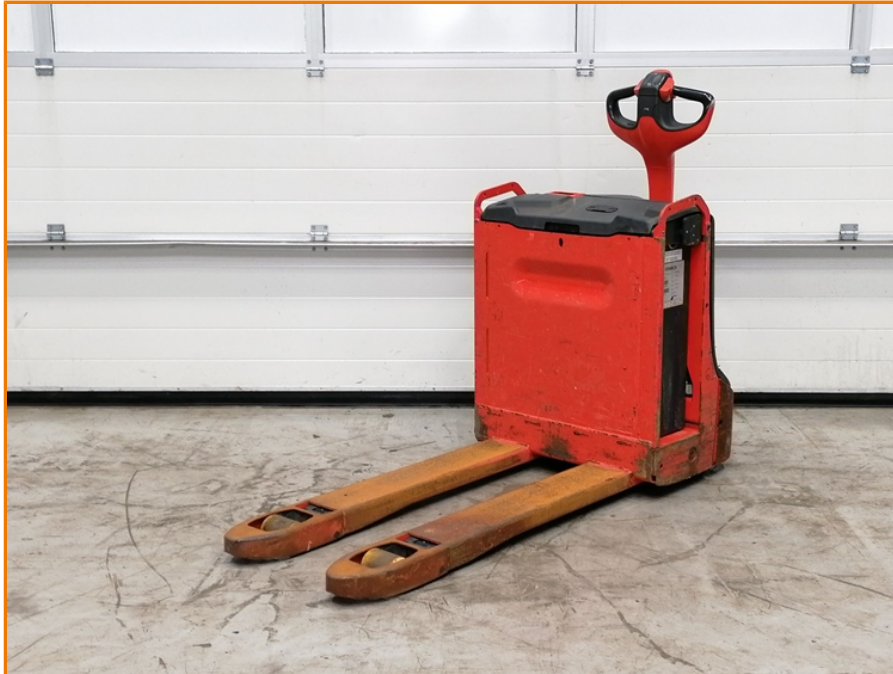

Productsheet

34757 LINDE T16 2017

Stocknr	: 34757	Capacity	: 1.600 kg
Make	: LINDE	Lift height	: 0.00 m (-)
Model	: T16	Building height	: 0.00 m
Power	: E	Hours	: 4.132
Year	: 2017		
Extras	: 560x1150mm		