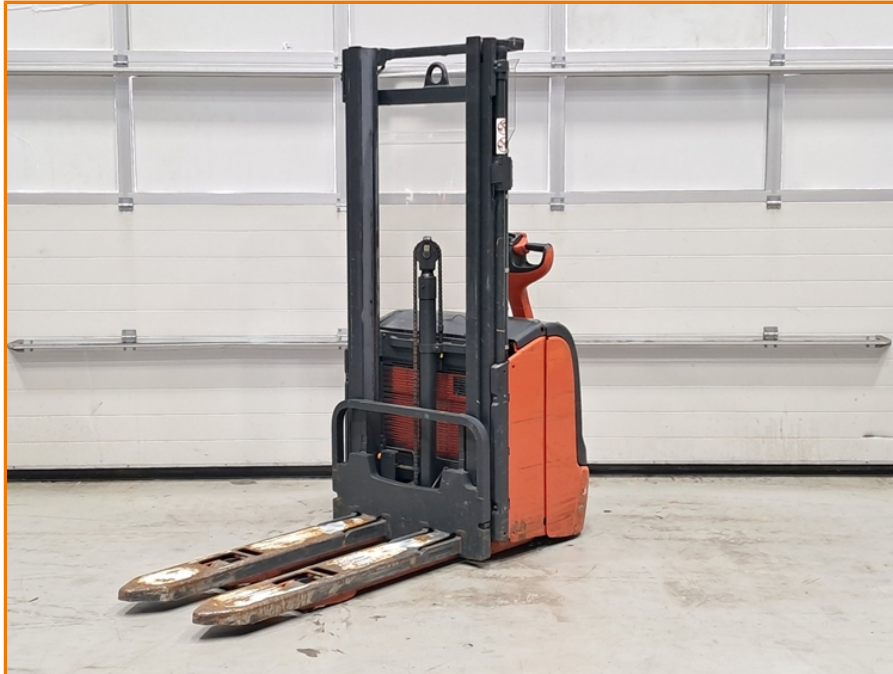

Productsheet

35412 LINDE L14 2011

Stocknr	: 35412	Capacity	: 1.400 kg
Make	: LINDE	Lift height	: 3.01 m (D)
Model	: L14	Building height	: 1.90 m
Power	: E	Hours	: 93
Year	: 2011		
Extras	: 560x1150mm. init. Lift		